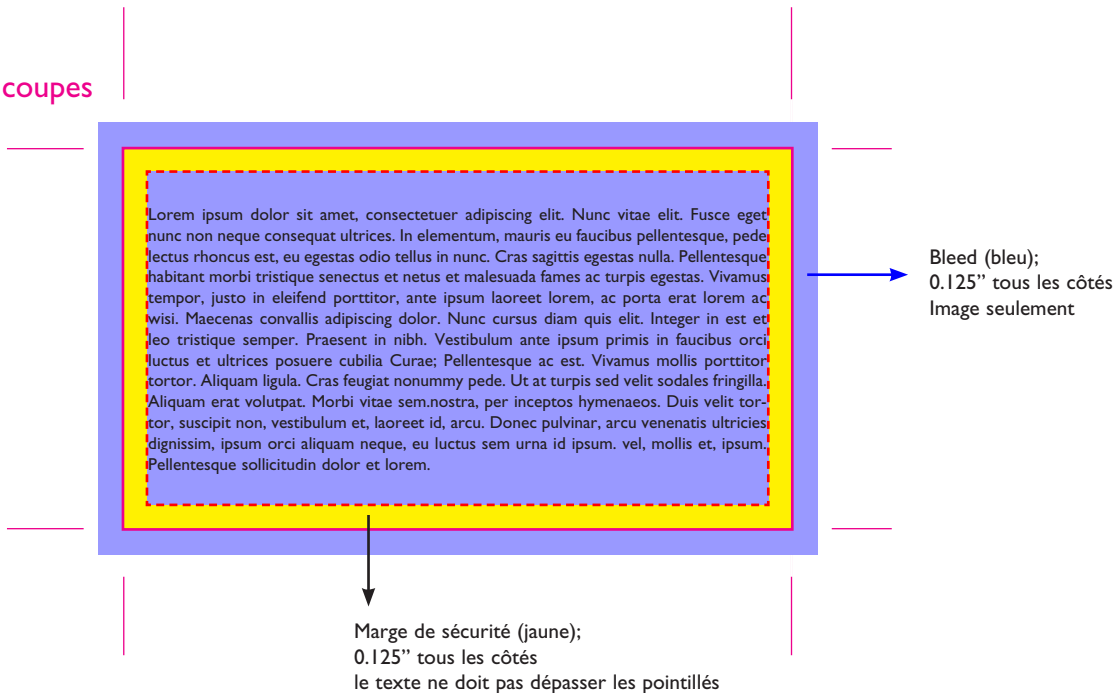

Carte d'affaire (format fini: 3.5" X 2")

Fichier informatique : 3.75"X 2.25"

Fichiers acceptés:

Quark Xpress (.qxd) - In Design (.indd) - Illustrator (.eps -.ai) - Photoshop (.jpg - .tiff - .psd) - PDF
Résolution 300dpi • Format de couleur : Duotone, monotone et CMYK

Lignes de coupes

Lignes de coupes